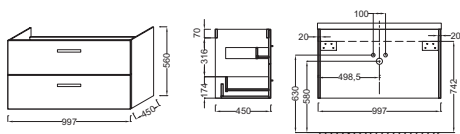

Технические характеристики

- РАЗМЕРЫ (CM) : 99.70 x 45 x 56 см
- МАТЕРИАЛ : Лак или меламин
- TYPE DE RANGEMENT : Выдвижные ящики
- FIXATION : Установщику понадобится набор крепежей для монтажа на стену
- ВЕС : 31.3 кг
- ТИП УСТАНОВКИ : Подвесная
- FINITION INTÉRIEURE : Серый
- NOUVEAUTÉ : 0

Технический чертёж

Спецификация продукта : Мебель под раковину-столешницу 100 см. EB392RU. Коллекция : OLA. РАЗМЕРЫ (CM) : 99.70 x 45 x 56 см. ВЕС : 31.3 кг. МАТЕРИАЛ : Лак или меламин. ТИП УСТАНОВКИ : Подвесная. TYPE DE RANGEMENT : Выдвижные ящики. FINITION INTÉRIEURE : Серый. FIXATION : Установщику понадобится набор крепежей для монтажа на стену. NOUVEAUTÉ : 0.